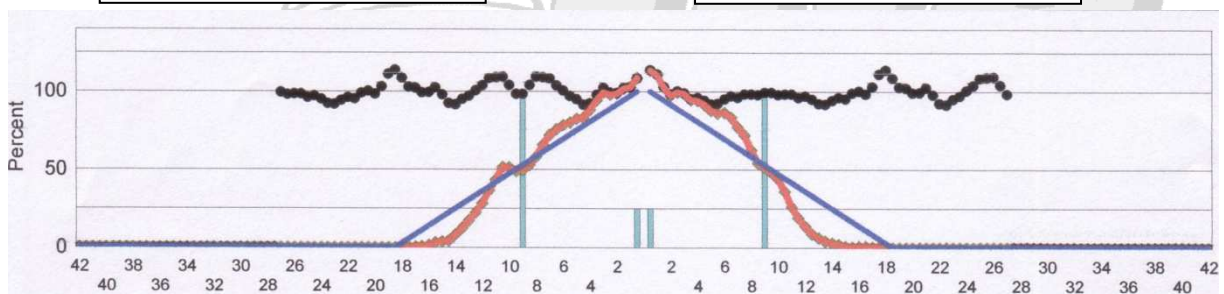

Quality made by INO

INO ZWEISCHEIBEN STREUER
NEU
FOKUS TEST FERTI-2

WIR HABEN IN DÄNEMARKK ERFOLGREICH DEN DLG FOKUS TEST FÜR DEN ZWEISCHEIBEN DÜNGERSREUER FERTI - 2 BESTANDEN

MIT DEN FÜR DIE PRÜFUNG VERWENDETEN DÜNGERN UND EINER ARBEITSBREITE VON 18 M LAG DER VARIATIONSKOEFFIZIENT (VK) FÜR DIE GLEICHMÄßIGKEIT DER DÜNGERVERTEILUNG BEI EINIGEN DÜNGERN VON 5 - 6 %.

DIE TESTERGEBNISSE WERDEN AB DEZEMBER 2008 AUF DEN WWW.DLG-TEST.DE VERÖFFENTLICHT.

INO FERTI-2
Düngersorte: NS 27-5
Arbeitsbreite: 18 m
Streumenge 258 kg/ha
VK = 5,69%

INO FERTI-2
Düngersorte: NPK 21-3-10
Arbeitsbreite: 18 m
Streumenge: 95 kg/ha
VK = 5,98%